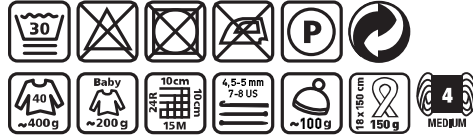

Tabby

NEU/NEW

8997086 : :ON / :IN
Nr./No.: 9807558

100% Polyamid / polyamide / Poliamida / poliammide

50 g ≈ 100 m
1.75 oz ≈ 109 yds

ecru
cream
00002

hellgrau
light grey
00090

orchidee
orchid
00035